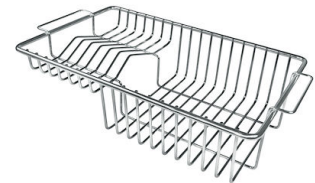

**Weißer Wanne**  
8153 100

**Perforierte Edelstahlwanne**  
8151 000

\* nur in Kombination mit dem Zubehör  
8644 101

**Satz Reibe mit Halterung für Ring  
und Auffangschale**  
8159 101

\* nur in Kombination mit dem Zubehör  
8644 101

**Schneidebrett Twin aus Iroko-Holz  
mit Küchensieb aus Edelstahl**  
8644 044

**Tellerkorb aus Edelstahl**  
8100 201